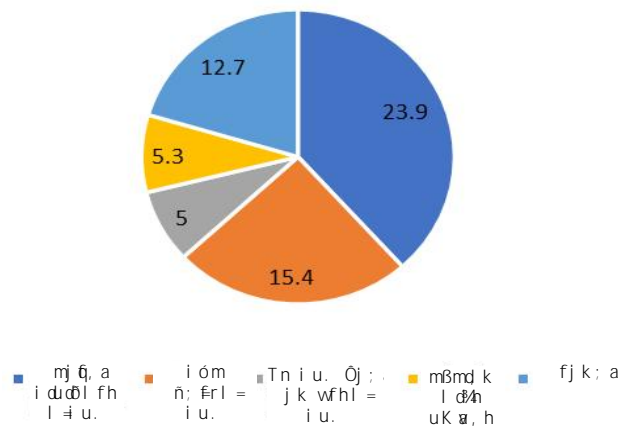

wOHtrk h i i n k ð. eg; m s a | l : d
l r k æ k a l d i u. o

wk d ; wOHtrk h i y b, l ð. ek
l : d l r k æ k a l d i u. o

14 j k r Emi gyk (wOHtrk . eg" . ek
l : d l r k æ k a l d i u. o

15 j k r Emi gyk (wk d ; wOHtrk h i y
b, l ð. ek l : d l r k æ k a l d i u. o