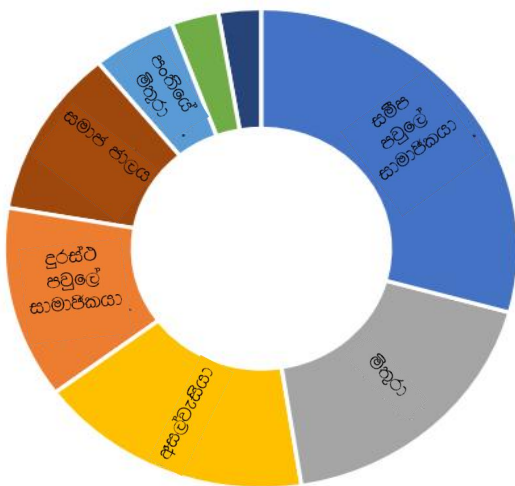

fl dā-19j i x. ; h u. kack cſ; hg t, a j Ū, mEu

wāi N j Ūj i ađō i g ŷrl : kh$ i uđ uđH Ti ſi aúúO i uđ I K ađhī i u. fl dnuK I d hl g j r l a i k k ſōok h l r wē a h k k y ÷ k d. ek ſg m³fhā l h k aW ađy l < y

my; ol jād wē smBĒ" Wk k ŷj ol jāk I K ađhī i e l ſag f. k wē sw r" Ēk m dſi ; ſ dſud b mok n k aTj k ā. ai k k ſōok h i ŷū ; ſi o h k k fuka uđ hl amqdl i ŷū i k k ſōok h l ai ŷū f k d uē so h k k m s a | f; d; e e u u³kh l r k , ſ'

1. i óm mj ū, ai d uđ l h k a
2. ŷri a mj ū, ai d uđ l h k a
3. n̄; k a
4. w̄ , jād b k a
5. m k a ſh a i á n̄; k a
6. . e j r h k a ſ l Ō l φ d h j r e k a
7. i ſōÉ P d i xúO d k
8. i uđ c d

wf m a b d l < m BĒ" i óm mj ū, ai d uđ l h k a ŷri a mj ū, ai d uđ l h k a w̄ , jād b k a i y n̄; k a Ēk m dſi ; ſ d i k k ſōok h l r wē smōk i uđ I K ađhī úh' ; u k a. e j r e k a i y l Ō l φ d h j r e k a i u. i k k ſōok h f k d < n j n y q r h l a f o k d m d l < w r" f u h Y d β l j m k a s m e j e a u w ŷ g g d ; ſ u i y i y N d j p k a f. a w e ä I K ađhī l i ŷū w O H r k w h ; k h l g i i n k ō w h f k d u k s d ú h y e ' T j k a i ſōÉ P d i xúO d k i u. i k k ſōok h f k d < n j o i | y k a l < y'

9j k rEmi gyk (Ēk m di k k ſōok h l ſu