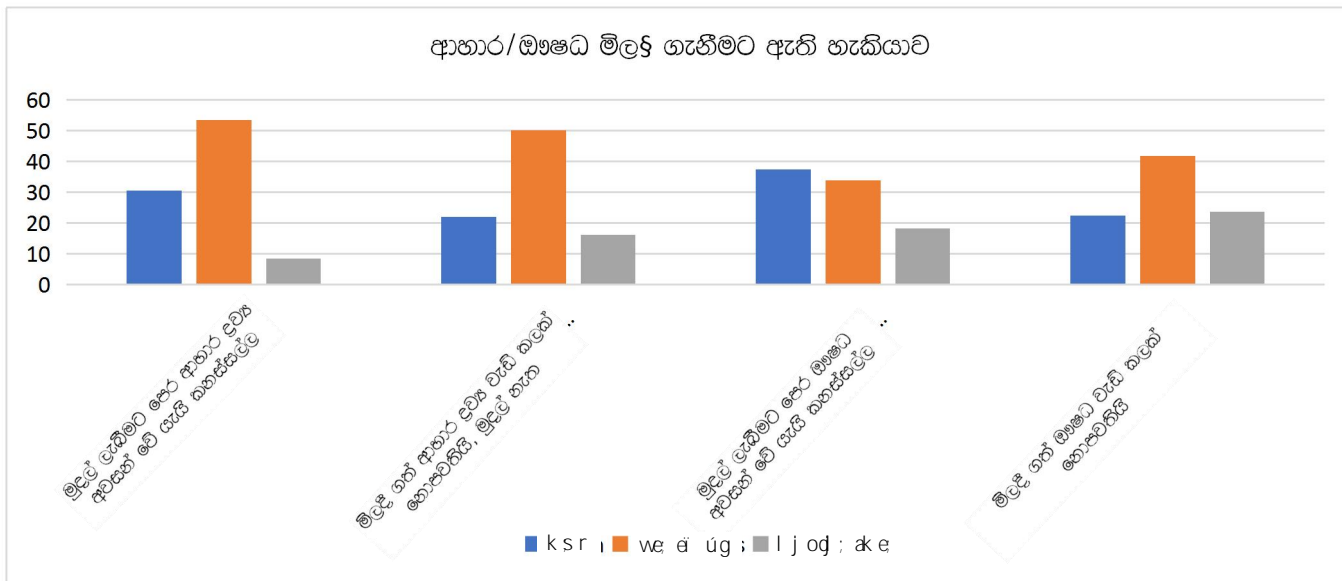

fl dā-19j i x. ; h u. kack cŃ; hg t, a j Ū, mEu

ñ, Ń. ; awyđ i y TII O j ä l , l afk dñj ; Ń i y tjadj ämq ñ, Ń. ek Ńg fk dđel sūu we ä úg l ki à, ag fya j Ū rēk f, i fndfyđ fofokl ai e l y'

33 j k rEmi gyk (wyđ i y TII O ñ, Ń. ek Ńg we syđ bđ mēa | l ki à"

8. i yđ fj ; m%Yh

rđH wđ; k" rđH fkđ k i xúOđ i y fmlōa, Ń wYfhai xúOđ j i x. ; h fya f j kat, aū we s wŃŃhđaj, g tfryj i gkal Ńu i | yd mēg kg Wml đ l Ńug bĒBm aū we ' Wōdy rK hl af, i " Tj k a / l bđ l r . ek Ńg fk dđel j n, mEug m j đk g uQH wđđ" i Ńkā. awOHđk h i | yd wđđ i y $fyđ mj gđ, g w H j YHōj Hi mhdŃ we '

fuu t l atl awYfhkai yđ , nd . ek Ń i | yd ; uk g ; Ńk qm%Yfhysmđk h i xi kāk h l Ńug i yNd j đk g w j i ađ , ndfok , Ń'

rch" rđH fkđ k i xúOđ fyđ fmlōa, Ń wYh úi k a, nd ykai yđ fj k fj kafj k j fyđ f mđj fō m%Yh fkđ ŃŃj nyqrhl afok d m%đ l r ; ŃŃv r" m%Yh ; ŃŃj g i | ykal < whg fndfyđúg , enđ q i yđ j ŃarđHwYfhka, nd ykai yđ o^35] l & foj k j rđHfkđ k i xúOđ j , k a^228] l & i y mqa, Ń wYfhka^22] l &, enđ q i yđ o úh' m%đđ od j đk af. ka294] l mđk hl g úúO wYj , k a, efnk i yđ i | yd m%Yh , e we '