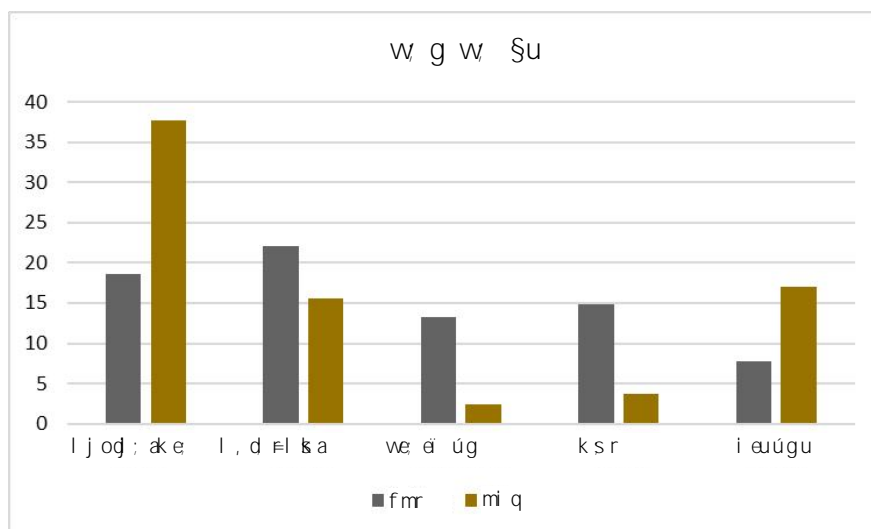

w e s l r f . k ; s n k w r " t h g

f m r w e æ ú g T j k a t f i a l r

38 j k r Emi gyk (fi k . . e j f i k f y d a t l á i þ i á k i a d k u . y e u)

39j k rEmi gyk (uḡḡ i ṁʒʒ l šfukaj e-l š)

ffj ri hg ksg rK h ūu i šdl šu mš" ; ukā. aw afy dKafi šu i y uḡ wḡ rK hl amē Eug wu ; rj wmf. auḡḡ i ṁʒʒ l šfukaj e-l š i ū o j e. ; afō' fuu pʒḡḡ mš | j oek ḡ ; ḡ i ū i y uḡḡ i ṁʒʒ l šfukaj e-l š ; du j e-l š i ū i y Nd ḡḡ k af. k anyqrhl ai eu ūg u wkqukh l < pʒḡḡ l aúh' j i x. ; hg fmr fuh t fi afk ḡ ņ , d e-l k avkqukh l < mḡeal aúh'