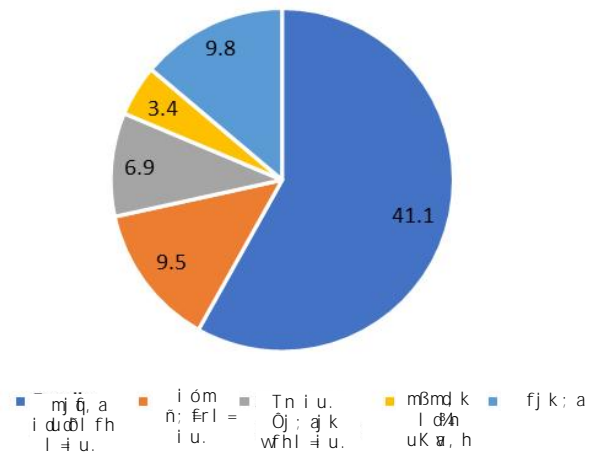

fl d'ia-19j i x. ; h u. kack cB; hg t, a j Qn, mEu

fmloa, b uQH; ; j h msa | i d EPd

l su i | ydi yNd jDk afndfy d'ug mj q, a
i d'cb h k afj ; m%Y fj ; s'41'4] & fl fi a
fj ; ; ai e l b hq = r e k ki " tai i nk 0fhka
fj k ; ai ud l K a d i fj ; m%Y uug we s
l ue a 10] g j vdw q k w r " mj q, avd k k
i d'cb h k afk g k m q a h k ai u. fmloa, b
uQH. egz i d EPd l su g w ue al a sh ye s
nj th k afm k k q l r h s

mqa, b uQH . ek l : dl rk ak a d
i u. o

16j k rEmi gyk (fmloa, b uQH . ek
l : dl rk ak a d i u. o

wkd ; j D a B / l b g . ek l : d
l rk ak a d i u. o